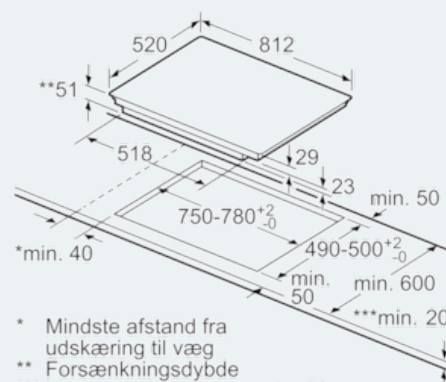

Udstyr

Teknisk data

Produktfamilie : Kogesektion glaskeramik

Installation : Indbygning

Energiinput : El

Samlet antal indstillinger, som kan anvendes på samme tid : 4

Nichemål ved indbygning, mm (H x B x D) : 51 x 750-780 x 490-500

Bredde på produktet : 812

Produktmål, mm : 51 x 812 x 520

Dimension af pakket produkt (mm) : 126 x 953 x 603

Nettovægt (kg) : 16,0

Bruttovægt (kg) : 18,0

Restvarmeindikator : Separat

Placering af kontrolpanel : Front

iQ700
Induktionskogesektion, 80 cm
comfortDesign
EX877LEC1E

Stregtegninger

① Udluftningsspalten skal være fastlagt

Mål i mm

① Udluftningsspalten skal være fastlagt

Mål i mm

Mål i mm

- * Mindste afstand fra udkæring til væg
- ** Forsænkingsdybde
- *** Med underbygget ovn min. 30, evt. mere; se ovnens målkrav

Mål i mm

① Udluftningsspalten skal være fastlagt.

Mål i mm