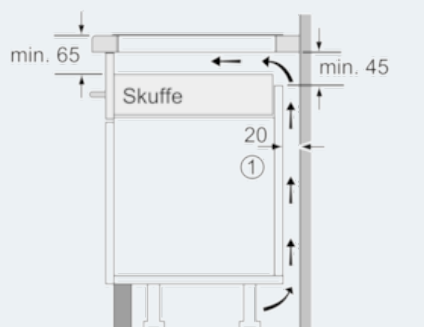

iQ700
Induktionskogesektion, 80 cm
comfortDesign
EX877LEC1E

Stregtegninger

① Udluftningsspalten skal være fastlagt

Mål i mm

① Udluftningsspalten skal være fastlagt

Mål i mm

Mål i mm

- * Mindste afstand fra udkæring til væg
- ** Forsænkingsdybde
- *** Med underbygget ovn min. 30, evt. mere; se ovnens målkrav

Mål i mm

① Udluftningsspalten skal være fastlagt.

Mål i mm