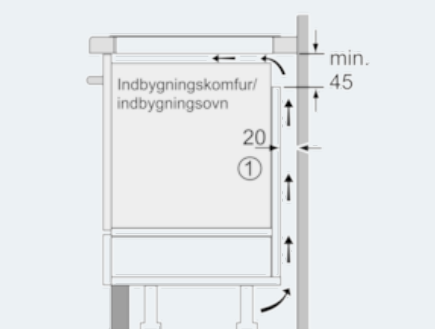

Udstyr

Teknisk data

Produktfamilie : Kogesektion glaskeramik

Installation : Indbygning

Energiinput : El

Samlet antal indstillinger, som kan anvendes på samme tid : 4

Nichemål ved indbygning, mm (H x B x D) : 51 x 750-780 x 490-500

Specifikationer

- Gryderegistrering
- Timer med stopfunktion på hver enkelt zone, Minutur, Optællingstimer pr. zone
- reStart funktion
- quickStart funktion

Miljø og sikkerhed

- 2 trins restvarmeindikation for hver kogezone
- Display der viser energieffektiviteten

iQ700
Induktionskogesektion, 80 cm
comfortDesign
EX877LEC1E

Stregtegninger

① Udluftningsspalten skal være fastlagt

Mål i mm

① Udluftningsspalten skal være fastlagt

Mål i mm

Mål i mm

- * Mindste afstand fra udkæring til væg
- ** Forsænkingsdybde
- *** Med underbygget ovn min. 30, evt. mere; se ovnens målkrav

Mål i mm

① Udluftningsspalten skal være fastlagt.

Mål i mm