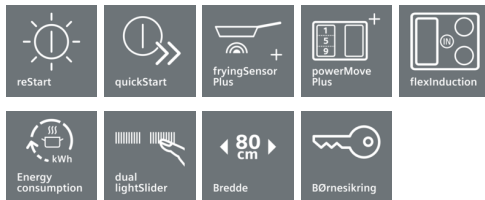

iQ700
Induktionskogesektion, 80 cm
comfortDesign
EX877LEC1E

studioLine

Induktionskogesektion med innovative funktioner, hvilket gør madlavningen yderst fleksibel i alle situationer.

- ✓ Med Dual lightSlider betjenes kogepladen enkelt og intuitivt.
- ✓ Intuitiv varmekontrol med powerMove Plus - tre varmezoner med forskellige temperaturer der aktiveres ved berøring.
- ✓ Med fryingSensor holder kogepladen varmen konstant, uanset hvor længe du steger - og ingenting brænder fast.

Udstyr

Teknisk data

Produktfamilie : Kogesektion glaskeramik

Installation : Indbygning

Energiinput : El

Samlet antal indstillinger, som kan anvendes på samme tid : 4

Nichemål ved indbygning, mm (H x B x D) : 51 x 750-780 x 490-500

Specifikationer

- Gryderegistrering
- Timer med stopfunktion på hver enkelt zone, Minutur, Optællingstimer pr. zone
- reStart funktion
- quickStart funktion

Miljø og sikkerhed

- 2 trins restvarmeindikation for hver kogezone
- Display der viser energieffektiviteten