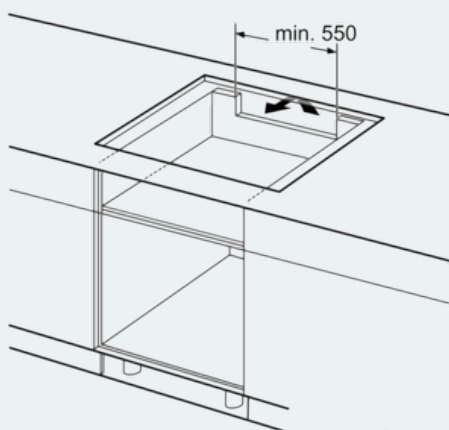

Udstyr

Teknisk data

Produktfamilie : Kogesektion glaskeramik

Installation : Indbygning

Energiinput : El

Samlet antal indstillinger, som kan anvendes på samme tid : 4

Nichemål ved indbygning, mm (H x B x D) : 51 x 750-780 x 490-500

Bredde på produktet : 812

Produktmål, mm : 51 x 812 x 520

Dimension af pakket produkt (mm) : 126 x 953 x 603

Nettovægt (kg) : 16,0

Bruttovægt (kg) : 18,0

Restvarmeindikator : Separat

Placering af kontrolpanel : Front

iQ700
Induktionskogesektion, 80 cm
comfortDesign
EX877LEC1E

Stregtegninger

① Udluftningsspalten skal være fastlagt

Mål i mm

① Udluftningsspalten skal være fastlagt

Mål i mm

Mål i mm

- * Mindste afstand fra udkæring til væg
- ** Forsænkingsdybde
- *** Med underbygget ovn min. 30, evt. mere; se ovnens målkrav

Mål i mm

① Udluftningsspalten skal være fastlagt.

Mål i mm