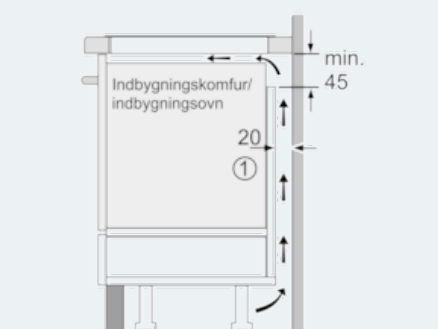

Udstyr

Teknisk data

Produktfamilie : Kogesektion glaskeramik

Installation : Indbygning

Energiinput : El

Samlet antal indstillinger, som kan anvendes på samme tid : 4

Nichemål ved indbygning, mm (H x B x D) : 51 x 750-780 x 490-500

Specifikationer

- Gryderegistrering
- Timer med stopfunktion på hver enkelt zone, Minutur, Optællingstimer pr. zone
- reStart funktion
- quickStart funktion

Miljø og sikkerhed

- 2 trins restvarmeindikation for hver kogezone
- Display der viser energieffektiviteten

iQ700
Induktionskogesektion, 80 cm
comfortDesign
EX877LEC1E

Stregtegninger

① Udluftningsspalten skal være fastlagt

Mål i mm

① Udluftningsspalten skal være fastlagt

Mål i mm

Mål i mm

- * Mindste afstand fra udkæring til væg
- ** Forsænkingsdybde
- *** Med underbygget ovn min. 30, evt. mere; se ovnens målkrav

Mål i mm

① Udluftningsspalten skal være fastlagt.

Mål i mm